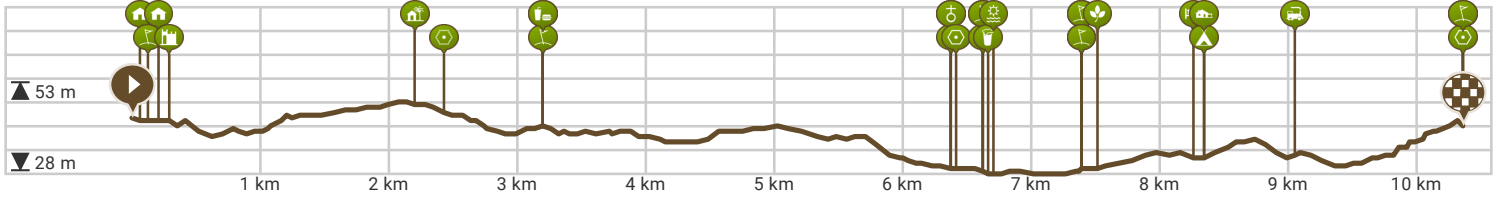

Neerlinter trage wegen 2020

Bekijk op mobiel

Door wim

- Lengte: 10.35 km
- Stijging: 46 m
- Moeilijkheidsgraad: 2/10

- Grote Steenweg 60, 3350 Neerlinter, Vlaanderen, België
- Grote Steenweg 64, 3350 Neerlinter, Vlaanderen, België