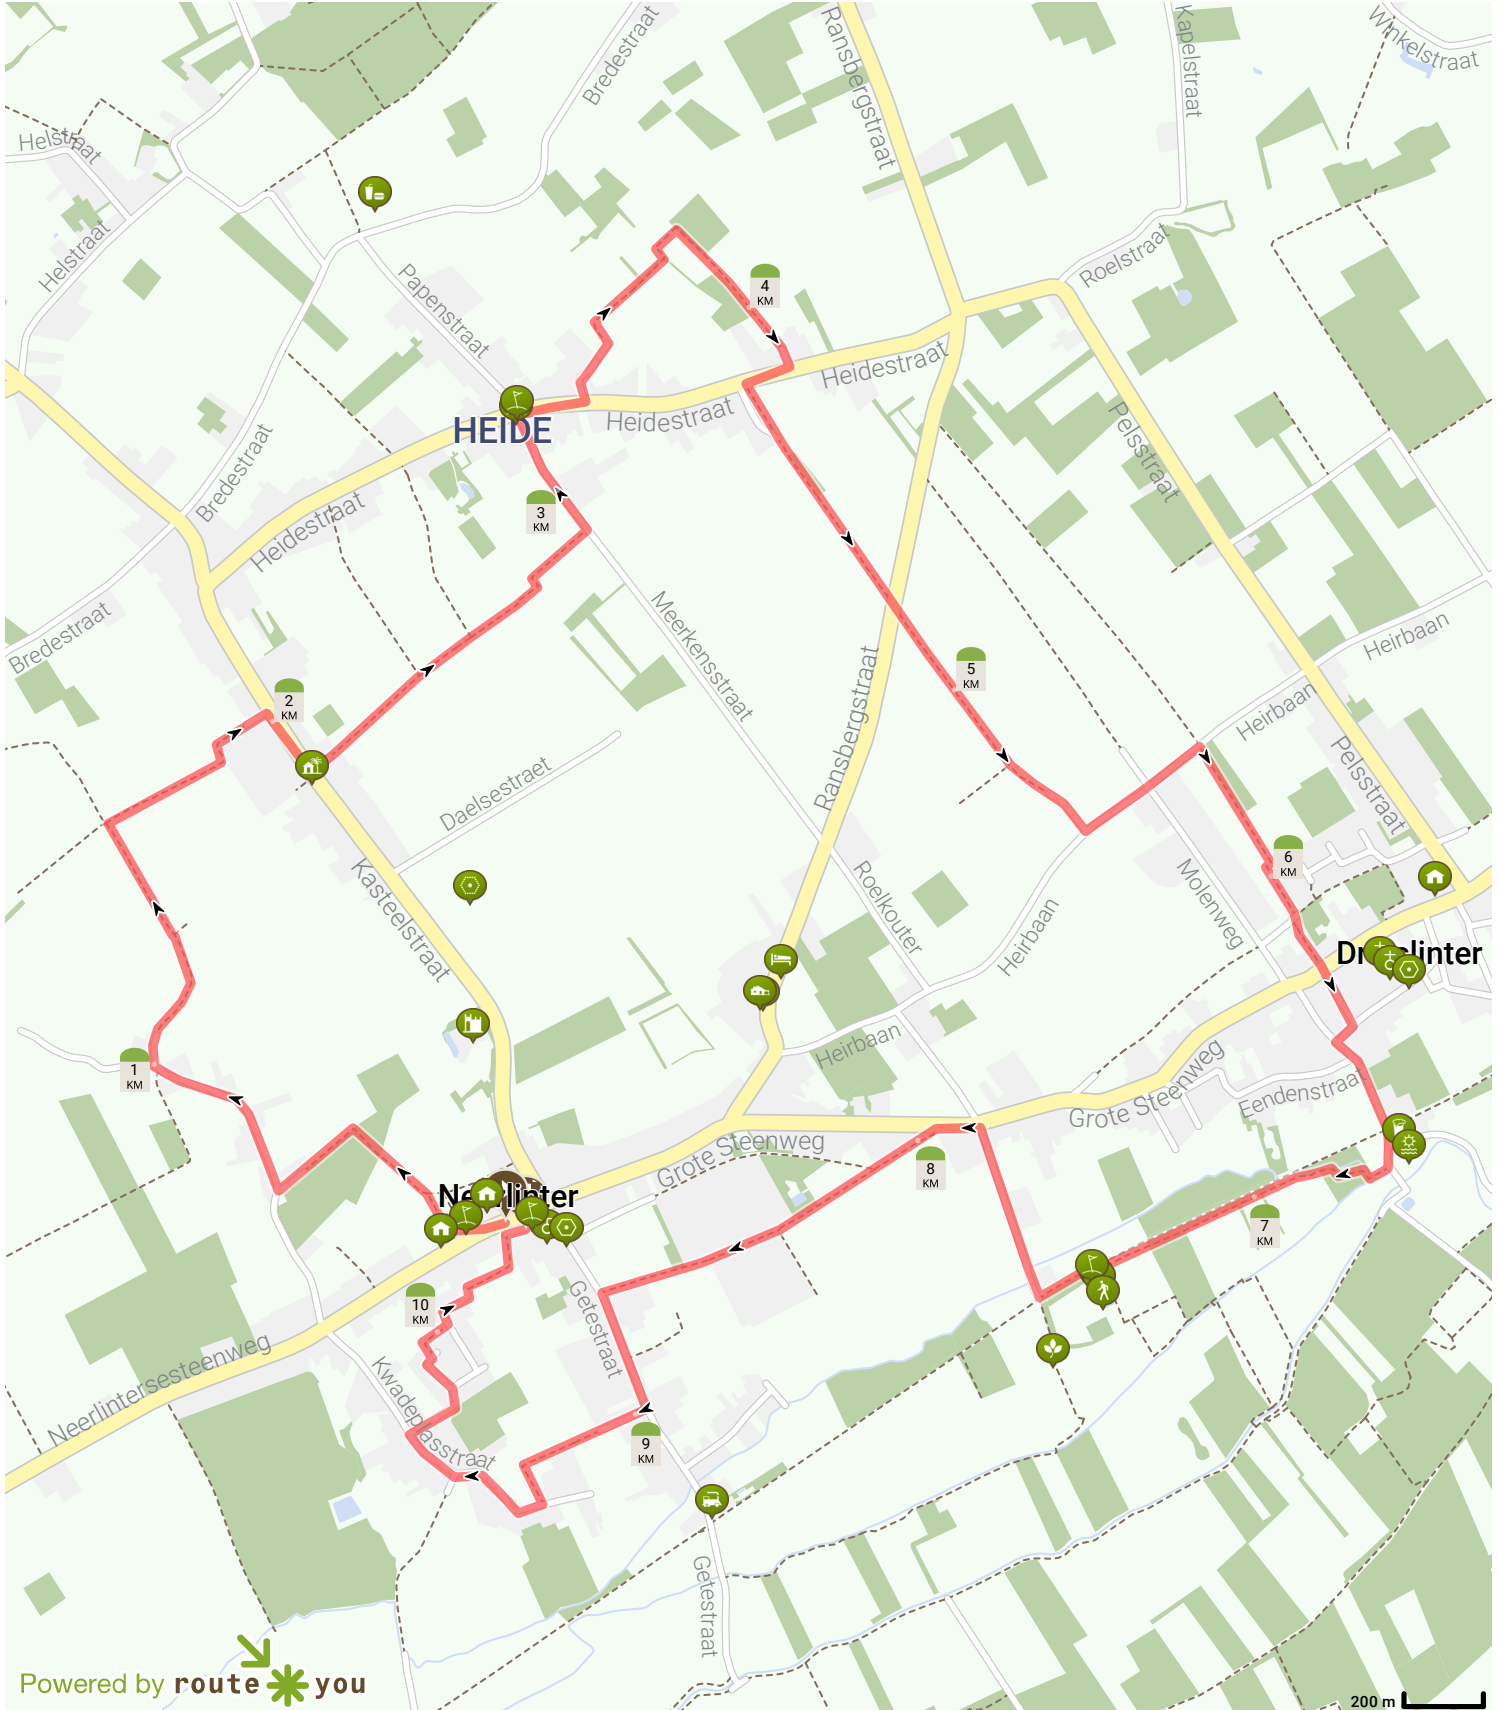

Neerlinter trage wegen 2020

Bekijk op mobiel

Door wim

- Lengte: 10.35 km
- Stijging: 46 m
- Moeilijkheidsgraad: 2/10

- Grote Steenweg 60, 3350 Neerlinter, Vlaanderen, België
- Grote Steenweg 64, 3350 Neerlinter, Vlaanderen, België

Powered by **route***you

Map Data: © OpenStreetMap Contributors; Cartography: © RouteYou